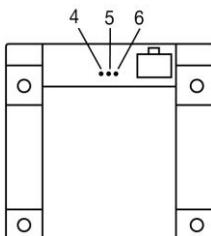

۱- توصیف دستگاه:

۱. اسپیکر
۲. نمایشگر
۳. حافظه کاربر ۱،۲،۳،۴
۴. تنظیم واحد اندازه گیری
۵. زبان
۶. تنظیم بلندی صدا

مشتری گرامی

از اینکه یکی از محصولات ما را برگزیدید سپاسگزاریم. نام و محصولات ما مظهر کیفیت برتر شناخته شده است و محصولات ما در زمینه های گرما، توزین، فشاخون، درجه حرارت بدن، نبض، آرامش درمانی و زیبایی، ماساژ و مرطوب کننده هوا به طور کامل مورد بررسی و آزمایش قرار گرفته اند.

لطفا این دفترچه راهنما را به دقت مطالعه فرمایید و آنرا برای مراجعه آنی خود و دیگران در دسترس قرار دهید و اطلاعات موجود در آنرا رعایت نمایید

گروه Beurer

۱. نکات مهم:

اندازه گیری صحیح وزن :

- در صورت امکان اندازه گیری وزن را در ساعت مشخصی از روز (به طور ایده آل

صبحها) با معده خالی و بدون لباس انجام دهید

۲. نکات ایمنی: برای حفظ سلامتی کاربر