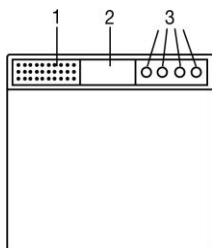

۱- توصیف دستگاه:

۱. اسپیکر
۲. نمایشگر
۳. حافظه کاربر ۱،۲،۳،۴
۴. تنظیم واحد اندازه گیری
۵. زبان
۶. تنظیم بلندی صدا

مشتری گرامی

از اینکه یکی از محصولات ما را برگزیدید سپاسگزاریم. نام و محصولات ما مظهر کیفیت برتر شناخته شده است و محصولات ما در زمینه های گرما، توزین، فشاخون، درجه حرارت بدن، نبض، آرامش درمانی و زیبایی، ماساژ و مرطوب کننده هوا به طور کامل مورد بررسی و آزمایش قرار گرفته اند.

لطفا این دفترچه راهنما را به دقت مطالعه فرمایید و آنرا برای مراجعه آنی خود و دیگران در دسترس قرار دهید و اطلاعات موجود در آنرا رعایت نمایید

گروه Beurer

۱. نکات مهم:

اندازه گیری صحیح وزن :

- در صورت امکان اندازه گیری وزن را در ساعت مشخصی از روز (به طور ایده آل

صبحها) با معده خالی و بدون لباس انجام دهید

۲. نکات ایمنی: برای حفظ سلامتی کاربر