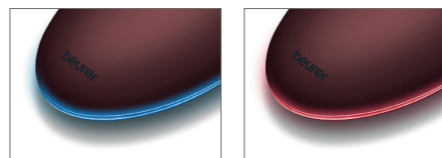

- ماساژور دستی تنظیم تنفس
- کمک به آرامش و مری تنفس برای از بین بردن استرس
- موتور ویبره با نوسانات فرکانس پایین
- امکان ۳ چرخه تنفسی
- انتخاب آهنگ های مختلف موسیقی (جنگل/اقیانوس) از طریق برنامه

• ماساژور لرزشی برای کاهش استرس